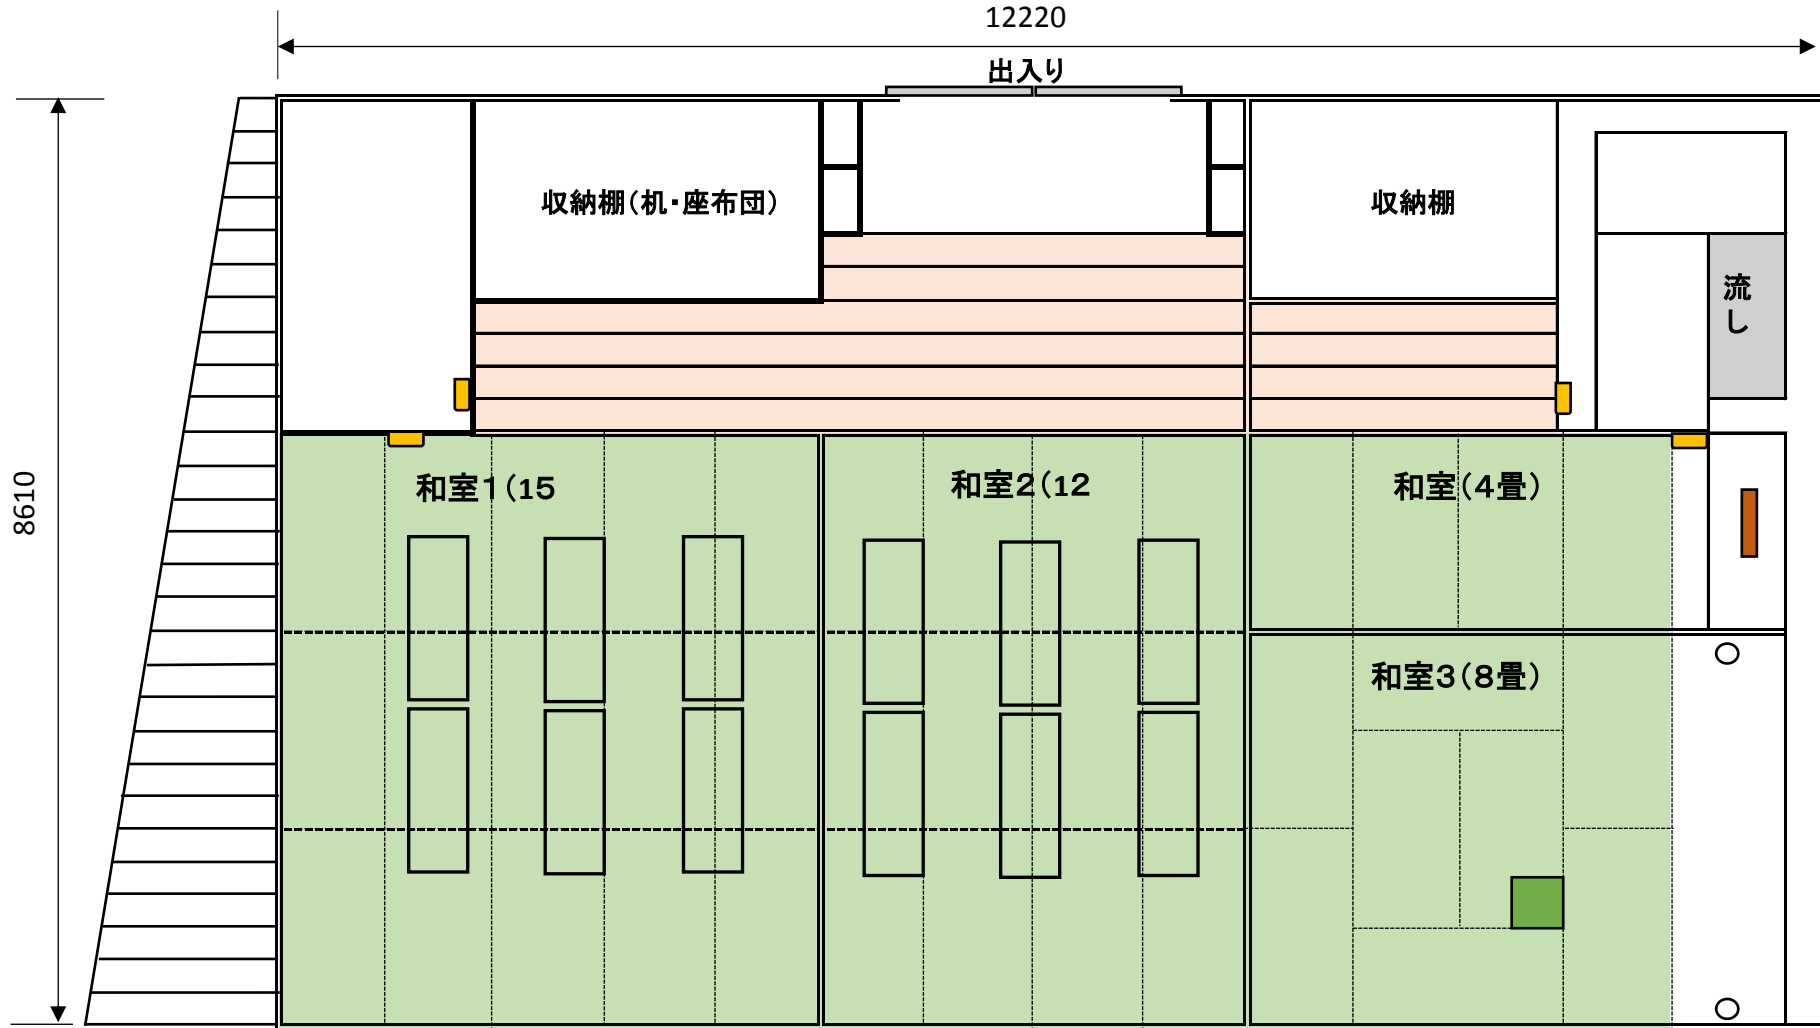

# 和室1~3(35畳)

設備・備品	個数	予備数
机	12	8
座布団	35	
姿見	1	
茶立ヒーター	1	
100Vコンセント(2口)	4	

## 【寸法】

机	W1500XD450XH325
姿見	高さ1600x幅470