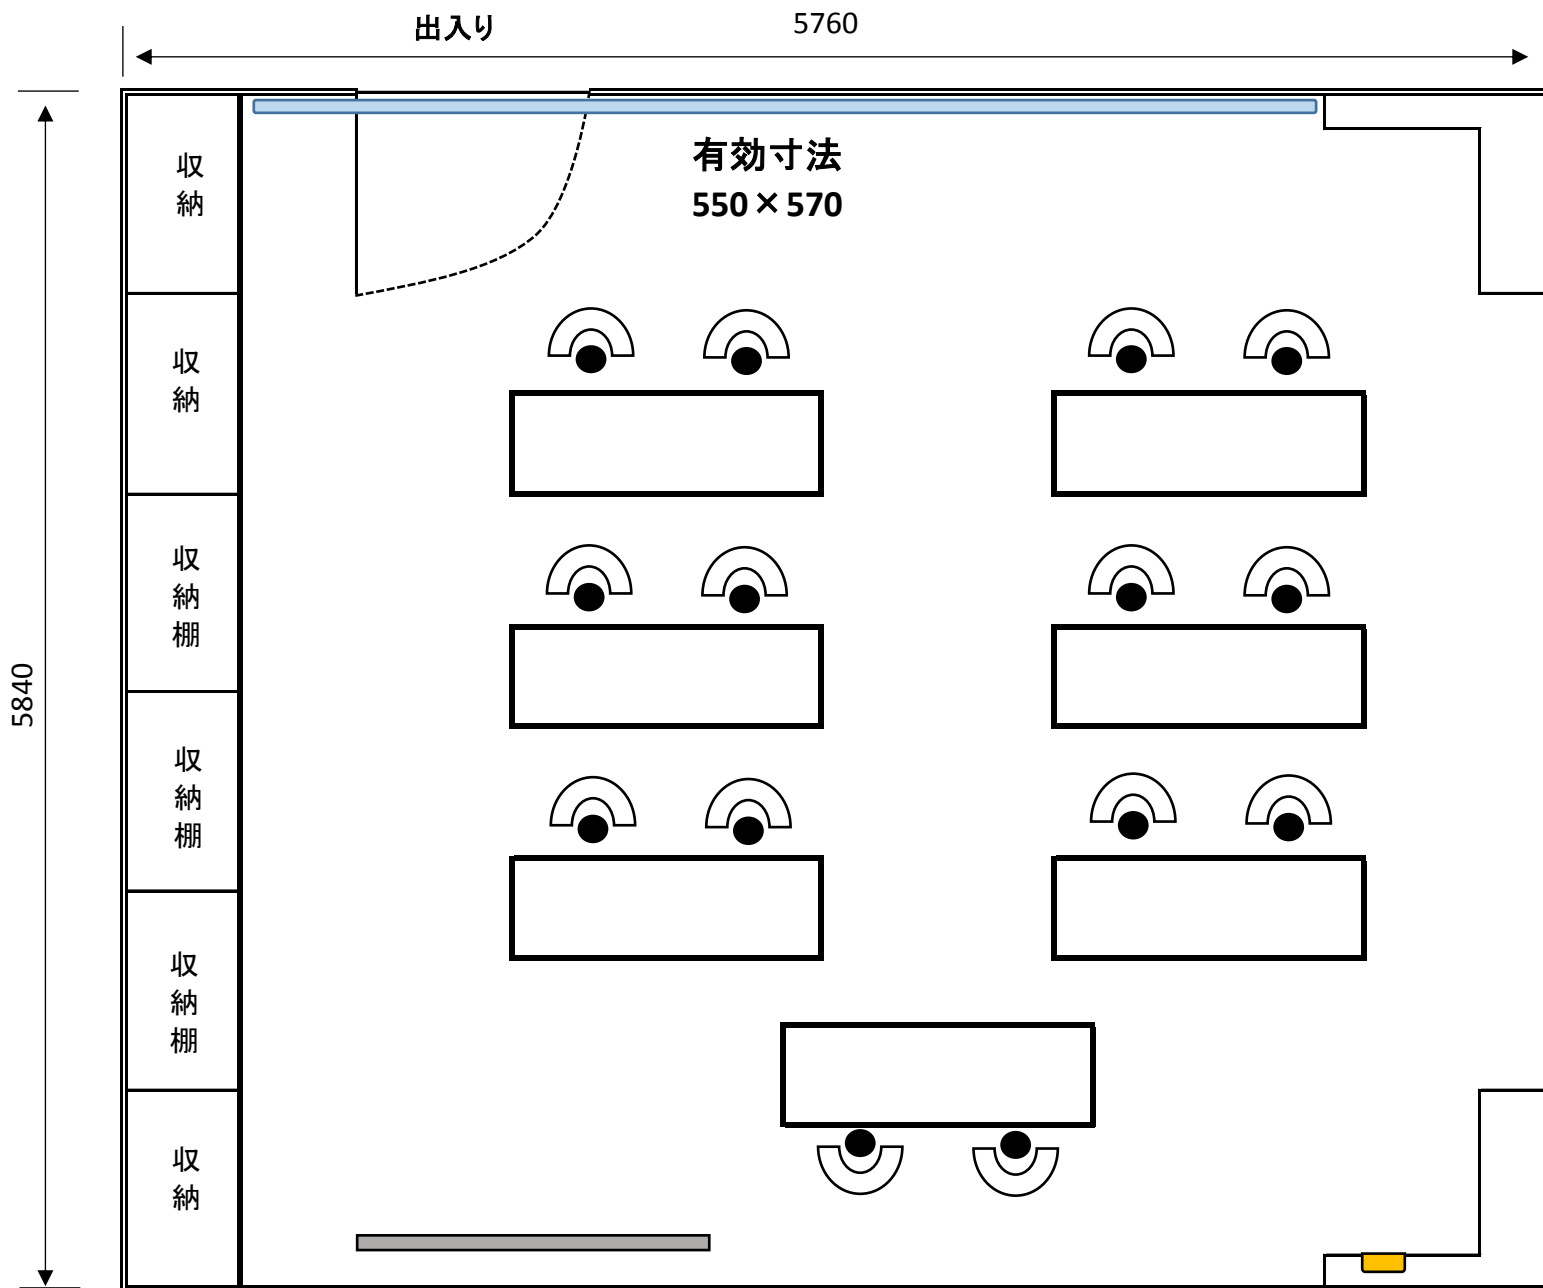

小会議室(37m²)

設備・備品	個数	予備数
机	6	2
イス	12	10
ホワイトボード	1	—
ブラインドカーテン		—
100Vコンセント(2口)	1	—

【寸法】

机	W1490XD490XH700
ホワイトボード	1800X900