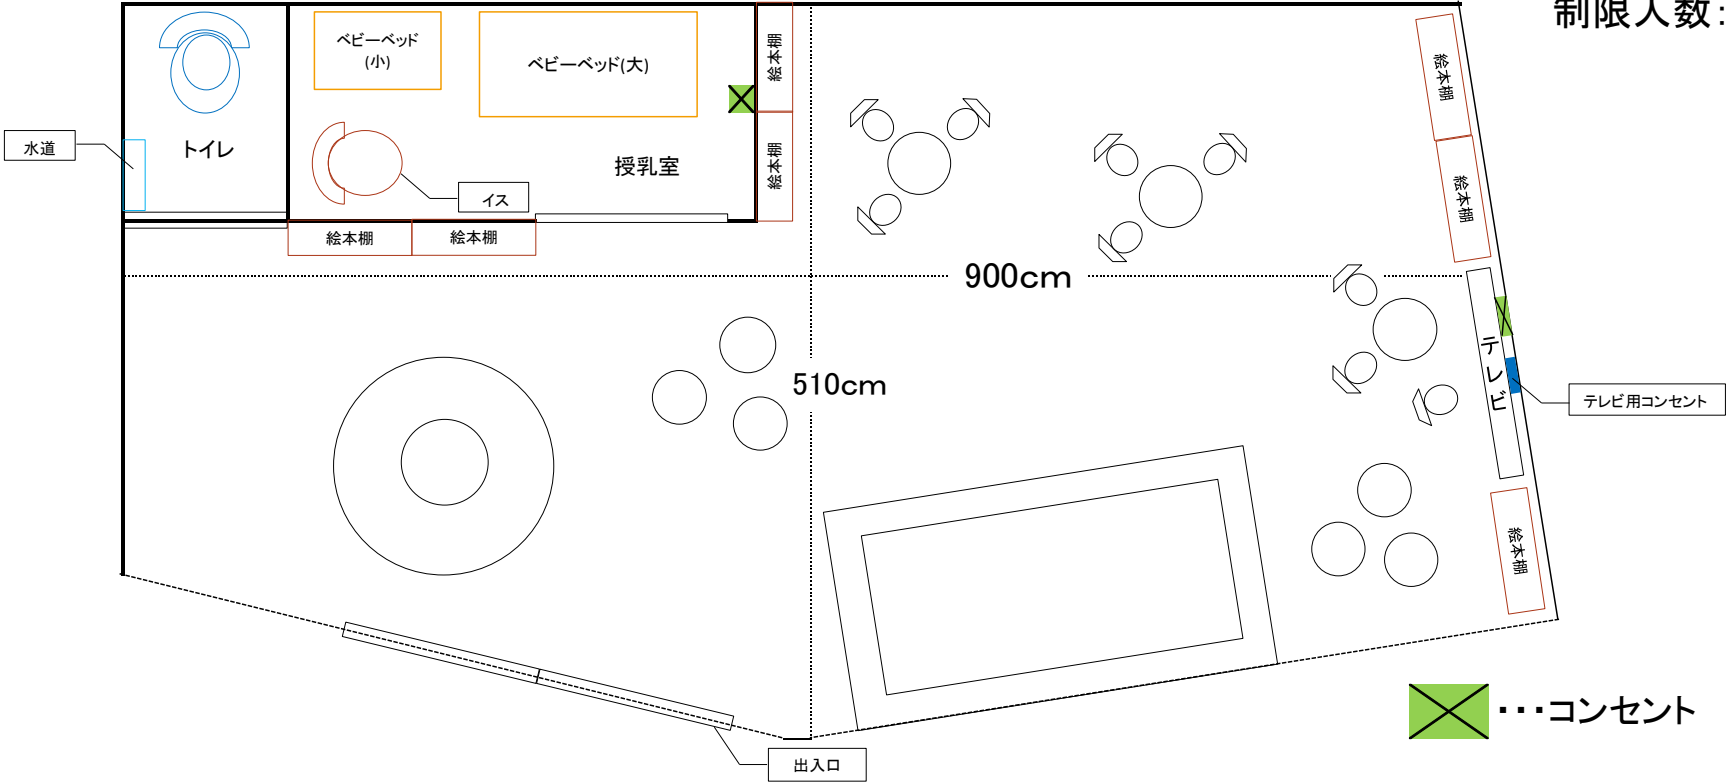

1F キッズスペース

通常人数:15名
制限人数:8名

●●●コンセント