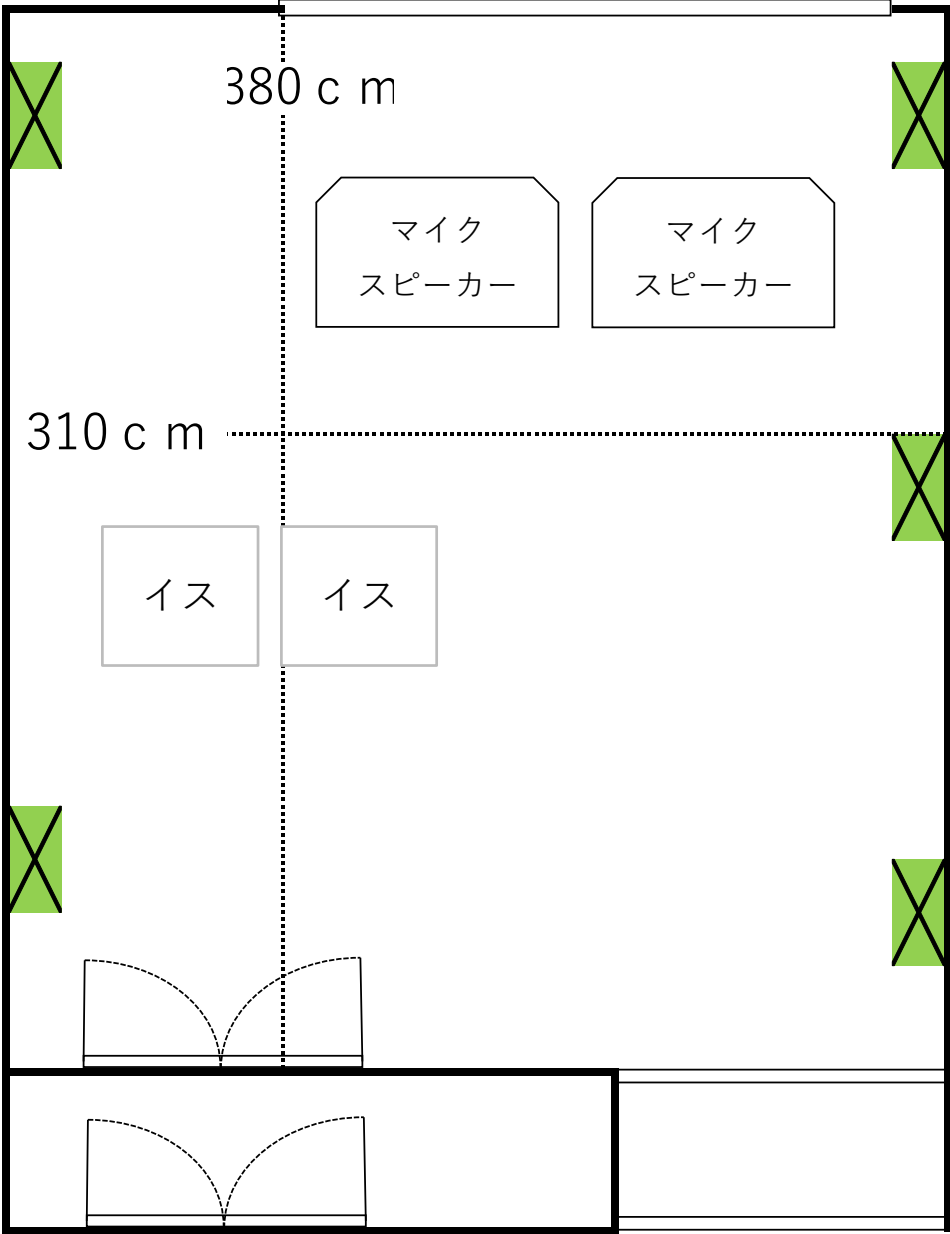

1F	活動室3
----	------

通常人数：5名

・・・コンセント