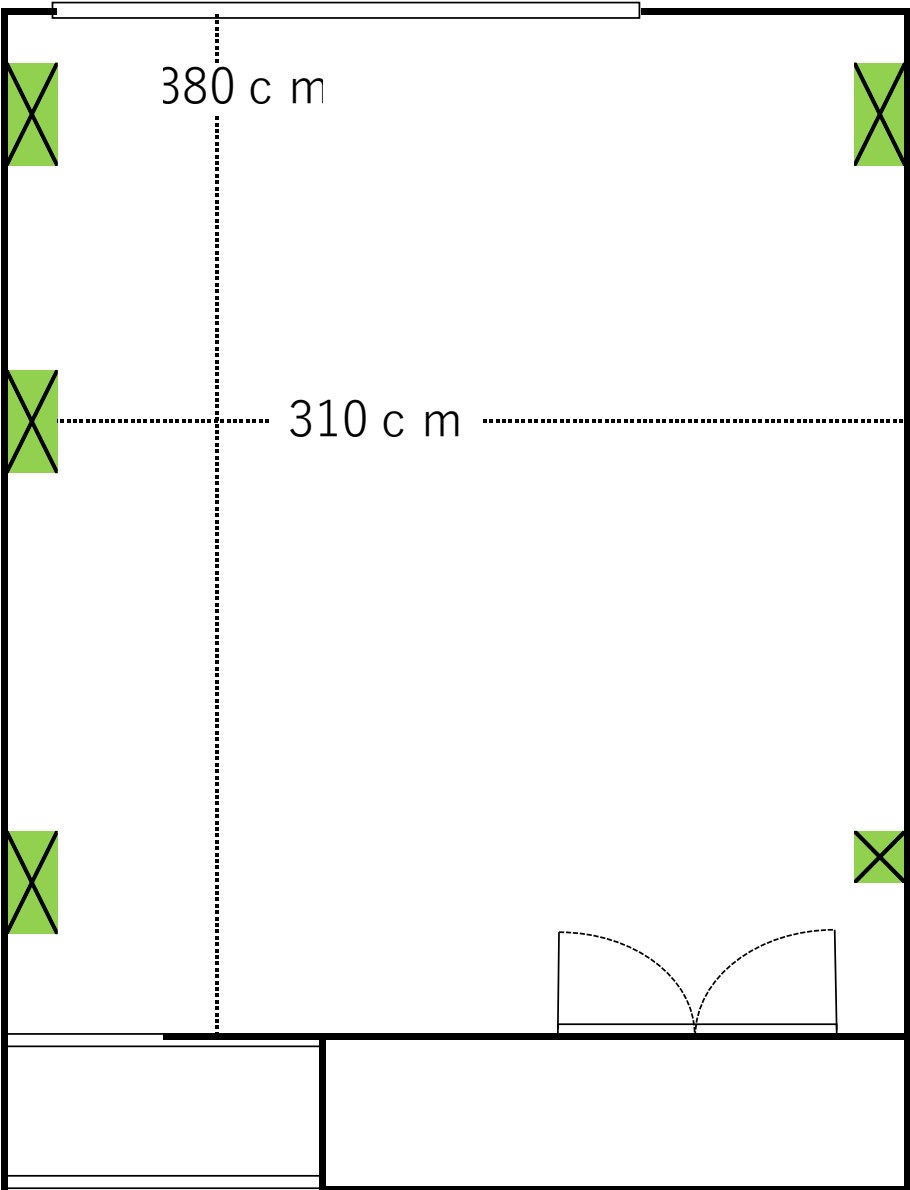

1F	活動室2
----	------

通常人数：5名／制限人数4名

・・・コンセント