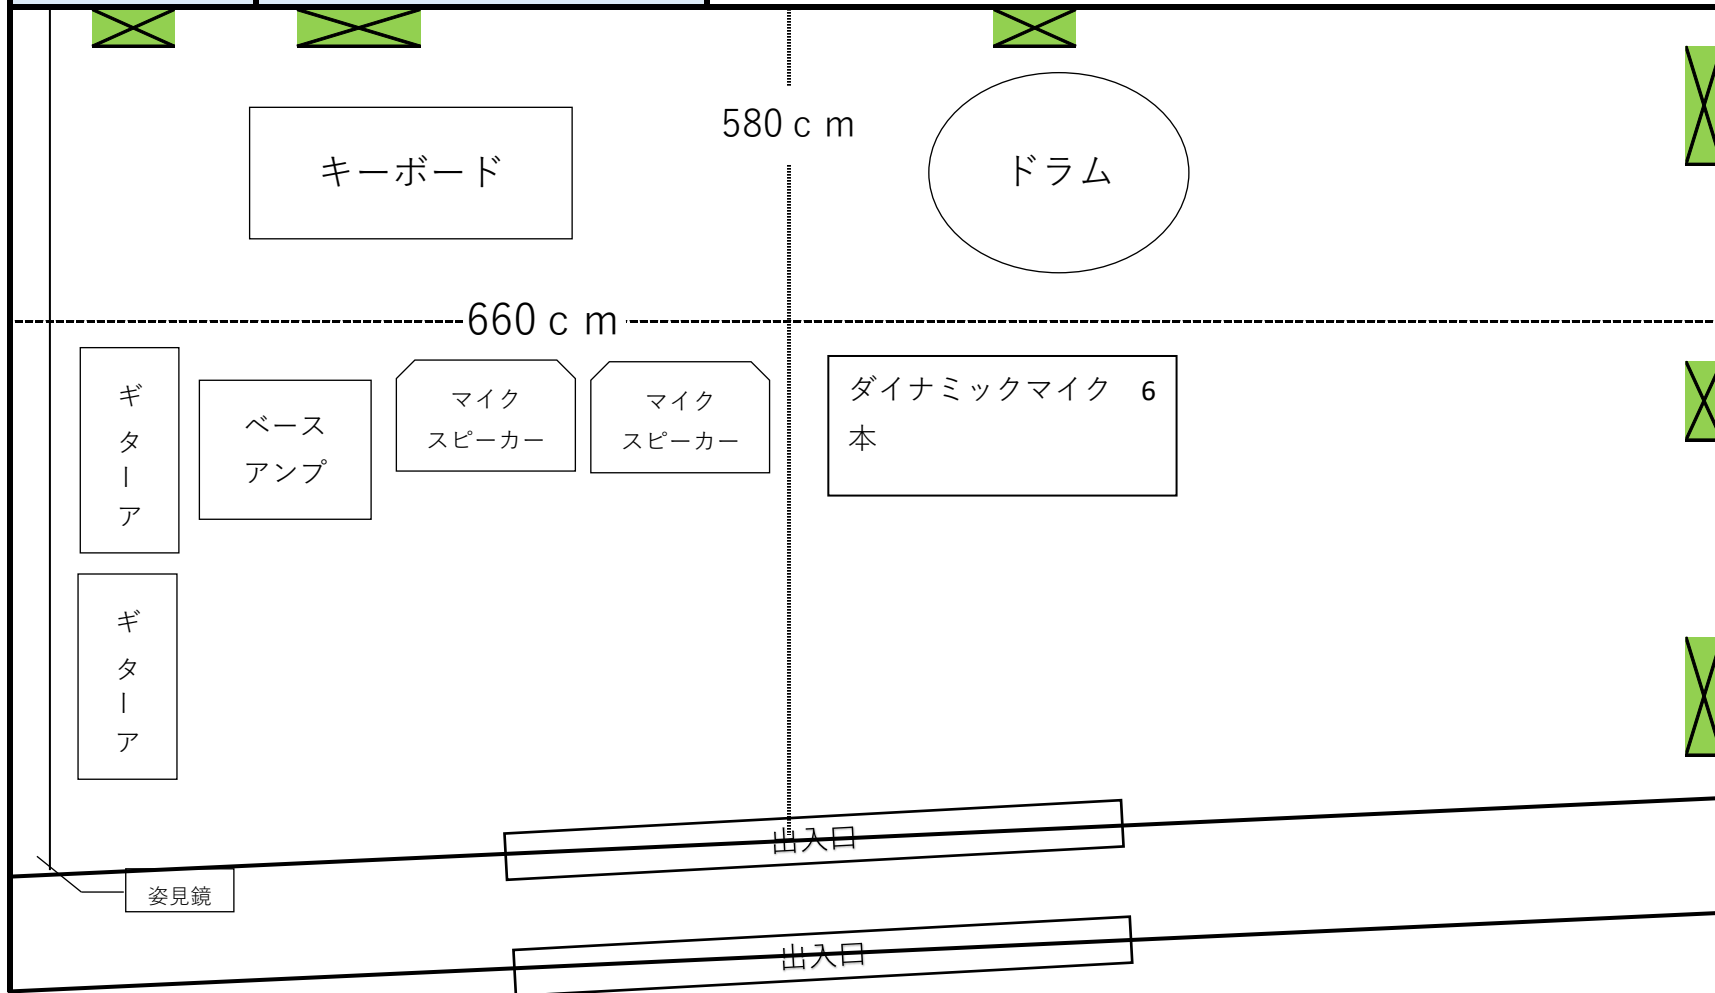

1F

活動室1

通常人数：15名／制限人数10名

・・・コンセント