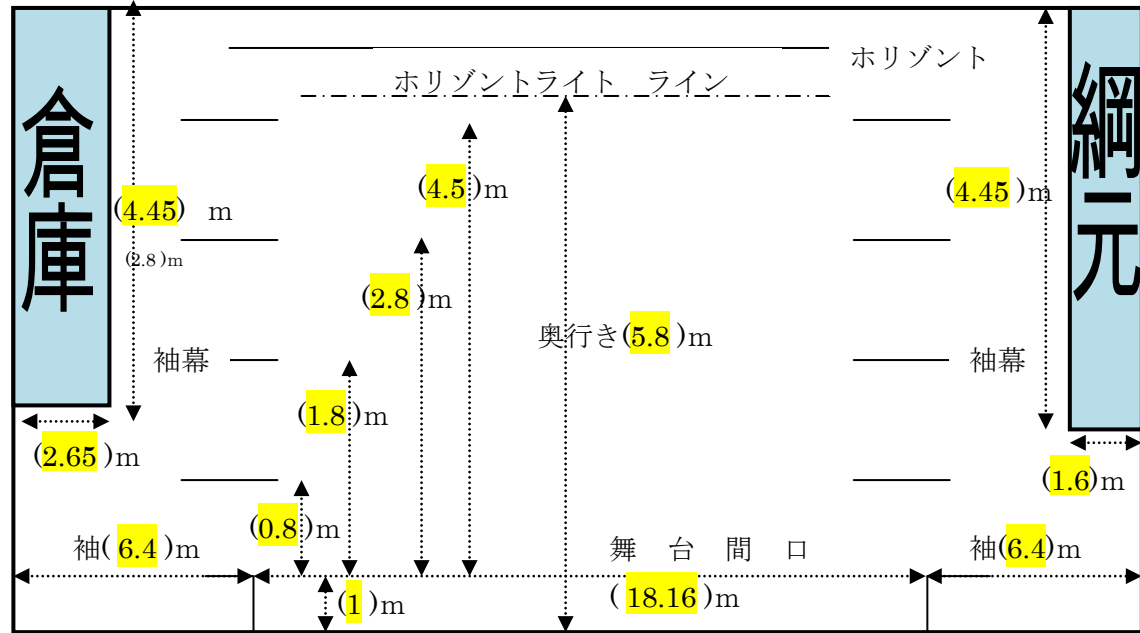

石巻市河北総合センター ビッグバン アリーナ資料

【断面図】

【平面図】

客席数 [約 1,000 席 (ハイチ椅子)] (100) 脚

施設内控室数 [2 室]

隣接施設控室数 [会議室 5/和室 2]

冷房 [無] / 暖房 [有]

搬入口 階 [1 階]

搬入口サイズ [2.4m × 2.1m]

〃 横付可能トラック [11 t 車 1 台可]

〒986-0102

宮城県石巻市成田字小塚裏畑 54

☎0225-62-1120

客席長

(31.2) m

(45.7) m

客席 (競技フロア)

ロールバック [無]

パイプ椅子 [有] 約 1000 脚