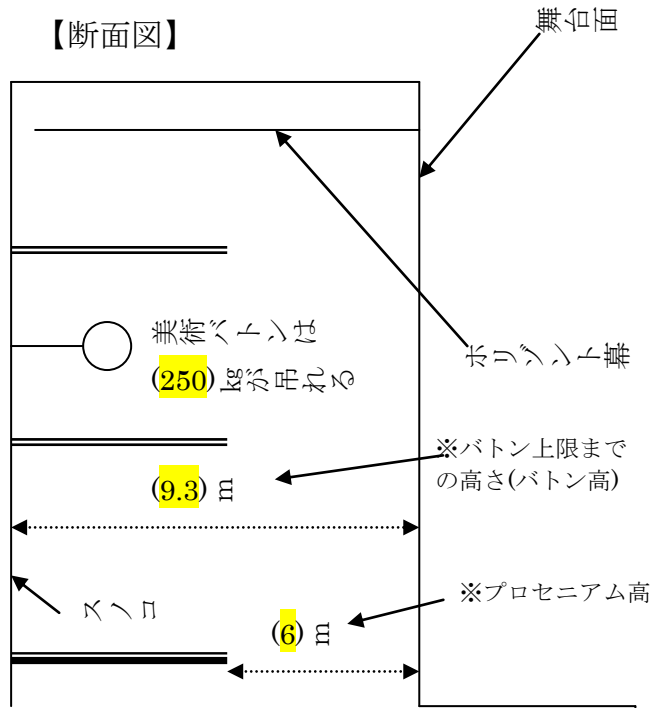

石巻市河北総合センター ビッグバン アリーナ資料

【断面図】

【平面図】

客席数 [約 1,000 席 (ハイチ椅子)] (100) 脚

施設内控室数 [2 室]

隣接施設控室数 [会議室 5/和室 2]

冷房 [無] / 暖房 [有]

搬入口 階 [1 階]

搬入口サイズ [2.4m × 2.1m]

〃 横付可能トラック [11 t 車 1 台可]

〒986-0102

宮城県石巻市成田字小塚裏畑 54

☎0225-62-1120

客席長

(31.2) m

(45.7) m